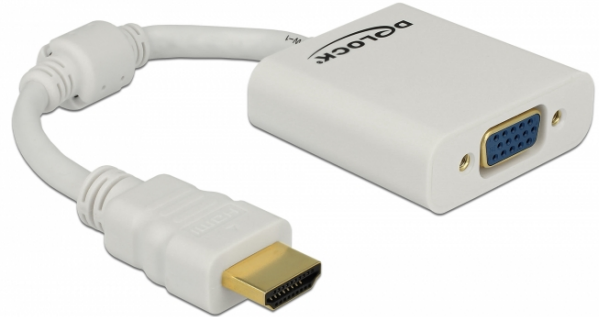

## Delock Adaptateur HDMI-A mâle > VGA femelle blanc

### Description

Cet adaptateur Delock permet la connexion d'un moniteur VGA à votre système via une interface HDMI disponible.

### Spécifications techniques

- Connecteurs :  
1 x High Speed HDMI-A mâle 19 broches >  
1 x VGA femelle 15 broches
- Chipset : Lontium LT8511
- Port VGA avec écrous
- Approprié pour les cartes graphiques intégrées (sauf les cartes graphiques PCIe)
- Résolution jusqu'à 1080p (selon le système et le matériel connecté)
- Supporte seulement une connexion à un moniteur VGA
- Couleur : blanc
- Indépendant du système d'exploitation, pas besoin d'installer un pilote