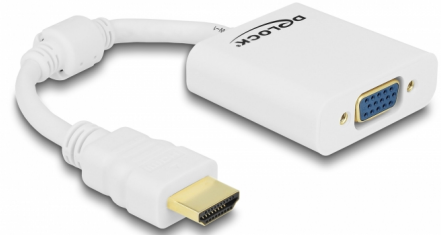

Delock Προσαρμογέας αρσενικού HDMI-A > θηλυκό VGA λευκό

Περιγραφή

Αυτός ο αντάπτορας από την Delock επιτρέπει τη σύνδεση π.χ. μιας οθόνης VGA στο σύστημά σας μέσω μιας ελεύθερης διεπαφής HDMI.

Αρ. προϊόντος 65346

EAN: 4043619653461

Χώρα προέλευσης: China

Συσκευασία: Retail Box

Χαρακτηριστικά

- Συνδετήρας:
 - 1 x High Speed HDMI-A 19 ακίδων, θηλυκή >
 - 1 x VGA 15 ακίδων, θηλυκό
- Chipset: Lontium LT8511
- Θύρα VGA με παξιμάδια βίδας
- Κατάλληλος για ενσωματωμένη κάρτα γραφικών (όχι για κάρτα γραφικών PCIe)
- Ανάλυση έως και 1080p (ανάλογα με το σύστημα και το συνδεδεμένο υλικό)
- Υποστηρίζει μόνο μία σύνδεση με οθόνη VGA
- Χρώμα: λευκό
- Ανεξαρτήτως Λειτουργικού συστήματος, δεν χρειάζεται εγκατάσταση μονάδας

Απαιτήσεις συστήματος

- Μία ελεύθερη θηλυκή θύρα HDMI-A
- Οθόνη με ελεύθερη αρσενική διεπαφή VGA
- Σύστημα με ενσωματωμένη κάρτα γραφικών

Περιεχόμενα συσκευασίας

- Προσαρμογέας HDMI σε VGA

Εικόνες