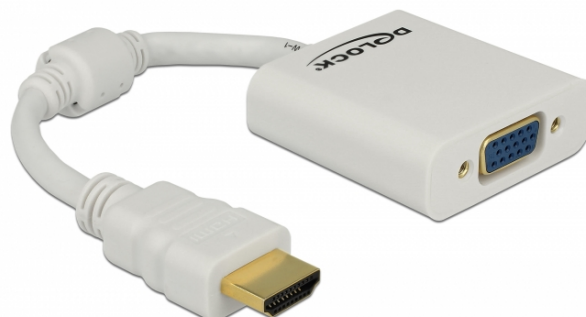

Delock Adattatore HDMI-A maschio > VGA femmina bianco

Descrizione

Questo adattatore Delock consente di collegare un monitor VGA al proprio sistema tramite un'interfaccia HDMI libera.

Specifiche

- Connettori:
1 x High Speed HDMI-A a 19 pin maschio >
1 x VGA a 15 pin femmina
- Chipset: Lontium LT8511
- Porta VGA con dadi
- Adatto a scheda grafica integrata (non per scheda grafica PCIe)
- Risoluzione fino a 1080p (a seconda del sistema e dell'hardware collegato)
- Supporta solo una connessione a un monitor VGA
- Colore: bianco
- Indipendente dal sistema operativo, nessuna installazione driver necessario

Requisiti di sistema

- Un porta HDMI-A femmina disponibile
- Monitor con un'interfaccia libera maschio VGA
- Sistema con scheda grafica integrata

Contenuto della confezione

- Adattatore da HDMI a VGA

Articolo n. 65346