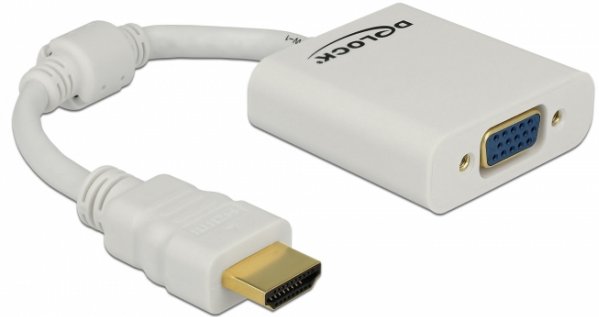

## Delock Adapter HDMI-A muški > VGA ženski bijela

### Opis

Ovaj Delock adapter omogućuje povezivanje VGA monitora na sustav preko HDMI sučelja.

### Tehnički podaci

- Priključak:
  - 1 x High Speed HDMI-A 19-polni muški >
  - 1 x VGA 15-polni ženski
- Skup čipova: Lontium LT8511
- VGA priključak s maticama
- Prikladno za grafičku karticu na matičnoj ploči (nije za PCIe grafičke kartice)
- Razlučivost 1080p (ovisno o sustavu i spojenom hardveru)
- Podržava samo jedan priključak na VGA monitor
- Boja: bijela
- Neovisan o operativnom sustavu, nije potrebna instalacija upravljačkog programa

### Preduvjeti sustava

- Jedan slobodan HDMI-A ženski
- Monitor sa slobodni VGA muškim sučeljem
- Sustav s grafičkom karticom na matičnoj ploči