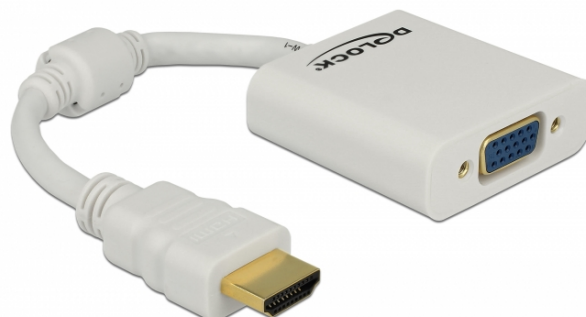

Delock Adapter HDMI-A męski > VGA żeński biały

Opis

Ten adapter firmy Delock umożliwia podłączenie monitora VGA do systemu za pomocą wolnego złącza HDMI.

Specyfikacja

- Złącze:
1 x 19-pinowe męskie złącze High Speed HDMI-A >
1 x 15-pinowe VGA żeńskie
- Chipset: Lontium LT8511
- Port VGA z nakrętkami śrubowymi
- Odpowiedni do wbudowanej karty graficznej (nie dla karty graficznej PCIe)
- Rozdzielczość do 1080p (w zależności od systemu i podłączonych urządzeń)
- Obsługa wył. jednego połączenia z monitorem VGA
- Kolor: biały
- Kompatybilny z każdym systemem operacyjnym, do instalacji nie wymaga się żadnych sterowników

Wymagania systemowe

- Jedno wolne złącze żeńskie HDMI-A
- Monitor z wolnym męskim złączem VGA
- System z wbudowaną kartą graficzną

Zawartość opakowania

- Adapter HDMI > VGA

Numer artykułu 65346

EAN: 4043619653461