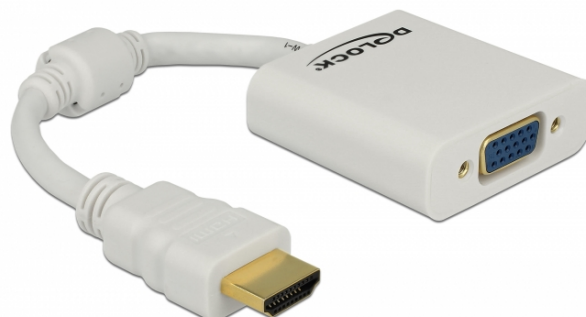

Delock Adaptor HDMI-A tată > VGA mamă alb

Descriere scurta

Acest adaptor de la Delock permite conectarea unui monitor VGA la sistemul dvs. printr-o interfață gratuită HDMI.

Specification

- Conectori:
1 x High Speed HDMI-A cu 19 de pini tată >
1 x VGA cu 15 pini mamă
- Chipset: Lontium LT8511
- Port VGA cu piulițe de șurub
- Potrivit pentru placa video grafică (nu pentru placa grafică PCIe)
- Rezoluție de până la 1080p (în funcție de sistem și de componentele hardware conectate)
- Acceptă doar o conexiune la un monitor VGA
- Culoare: alb
- Independent de SO, nu este necesară instalarea de drivere

Cerinte de sistem

- Un port HDMI-A mamă disponibil
- Monitor cu o interfață liberă VGA tată
- Sistem cu placă grafică la bord

Pachetul contine

- Adaptor HDMI la VGA

Nr. 65346

EAN: 4043619653461

Țara de origine: China