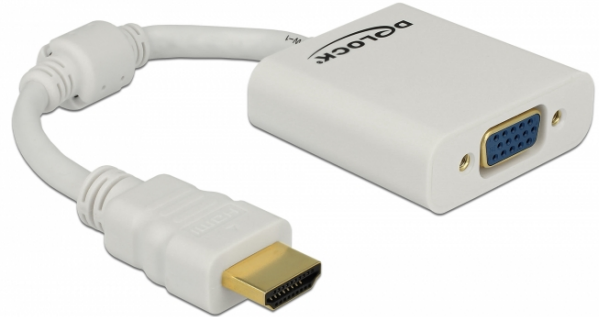

Delock Adapter HDMI-A hane > VGA hona vit

Beskrivning

Denna adapter från Delock möjliggör anslutning av en VGA-bildskärm till ditt system via ett ledigt HDMI-gränssnitt.

Specifikationer

- Anslutning:
1 x High Speed HDMI-A 19-stift hane >
1 x VGA 15-stifts hona
- Kringkretsar: Lontium LT8511
- VGA-port med muttrar
- Lämplig för onboard grafikkort (inte för PCIe-grafikkort)
- Upplösning upp till: 1080p (beroende på systemet och ansluten maskinvara)
- Stöder endast en anslutning till en VGA-bildskärm
- Färg: vit
- Oberoende av operativsystem, ingen drivrutinsinstallation krävs

Systemkrav

- En ledig HDMI-A-port hona
- Bildskärm med ett ledigt VGA-gränssnitt (hane)
- System med onboard grafikkort

Paketets innehåll

- Adapter HDMI till VGA

Artikelnummer 65346

EAN: 4043619653461

Ursprungsland: China