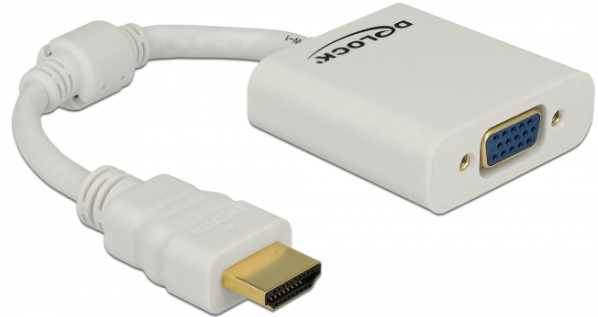

Delock Adapter HDMI-A hane > VGA hona vit

Beskrivning

Denna adapter från Delock möjliggör anslutning av en VGA-bildskärm till ditt system via ett ledigt HDMI-gränssnitt.

Specifikationer

- Anslutning:
 - 1 x High Speed HDMI-A 19-stift hane >
 - 1 x VGA 15-stifts hona
- Kringkretsar: Lontium LT8511
- VGA-port med muttrar
- Lämplig för onboard grafikkort (inte för PCIe-grafikkort)
- Upplösning upp till: 1080p (beroende på systemet och ansluten maskinvara)
- Stöder endast en anslutning till en VGA-bildskärm
- Färg: vit
- Oberoende av operativsystem, ingen drivrutinsinstallation krävs

Systemkrav

- En ledig HDMI-A-port hona
- Bildskärm med ett ledigt VGA-gränssnitt (hane)
- System med onboard grafikkort

Paketets innehåll

- Adapter HDMI till VGA

Artikelnummer 65346

EAN: 4043619653461

Ursprungsland: China