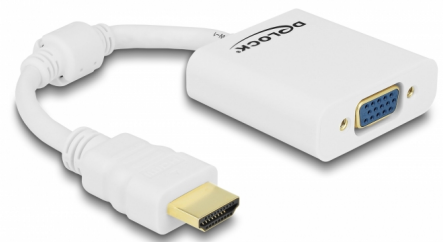

# Delock Adapter HDMI-A hane > VGA hona vit

## Beskrivning

Denna adapter från Delock möjliggör anslutning av en VGA-bildskärm till ditt system via ett ledigt HDMI-gränssnitt.

## Specifikationer

- Anslutning:
  - 1 x High Speed HDMI-A 19-stift hane >
  - 1 x VGA 15-stifts hona
- Kringkretsar: Lontium LT8511
- VGA-port med muttrar
- Lämplig för onboard grafikkort (inte för PCIe-grafikkort)
- Upplösning upp till: 1080p (beroende på systemet och ansluten maskinvara)
- Stöder endast en anslutning till en VGA-bildskärm
- Färg: vit
- Oberoende av operativsystem, ingen drivrutinsinstallation krävs