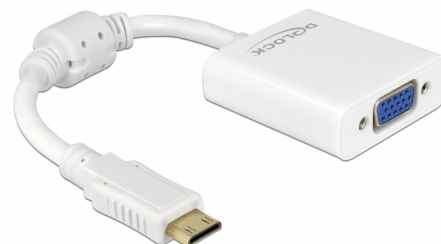

Delock Adaptador HDMI Mini-C macho > VGA hembra blanco

Descripción

Este adaptador de Delock se puede utilizar para conectar, por ejemplo, un monitor VGA a una interfaz HDMI Mini-C disponible del sistema.

20 cm

Número de elemento 65348

EAN: 4043619653485

Pais de origen: China

Paquete: Retail Box

Especificación técnica

- Conectores:
 - 1 x HDMI Mini-C macho de 19 pines >
 - 1 x VGA hembra de 15 pines
- Conjunto de chips: Lontium LT8511
- VGA con tornillos tuerca
- Adecuado para tarjetas gráficas integradas (no para tarjetas gráficas PCIe)
- Resolución máxima 1080p (depende del sistema y del hardware conectado)
- Color: blanco
- Longitud incluido conectores: aprox. 20 cm
- SO independiente, no es necesaria la instalación de controladores

Requisitos del sistema

- Un puerto hembra HDMI Mini-C disponible
- Monitor con una interfaz macho VGA disponible
- Sistema con tarjeta gráfica integrada

Contenido del paquete

- Adaptador HDMI a VGA

Image