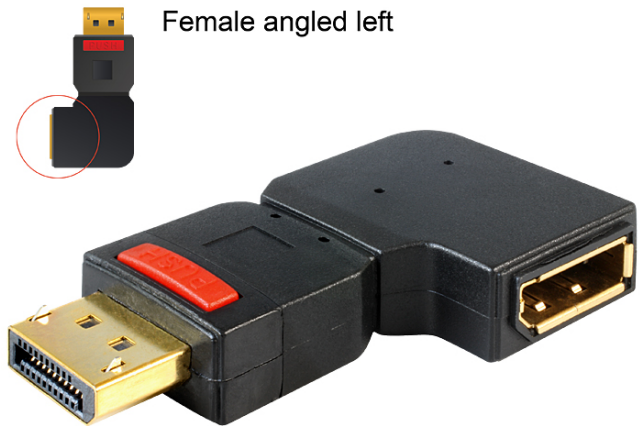

Delock Adapter DisplayPort 1.1 Stecker > DisplayPort Buchse gewinkelt links

Kurzbeschreibung

Mit diesem DisplayPort Adapter von Delock können Sie die Buchse Ihres DisplayPort Gerätes, wie z.B. Flachbildschirm etc. um 90° nach links abwinkeln. Somit können Sie Ihr DisplayPort Kabel problemlos anschließen, falls die bereits vorhandene DP Buchse nur schwer zugänglich ist.

Spezifikation

- Anschlüsse: DisplayPort Stecker > DisplayPort Buchse
- Buchse um 90° nach links gewinkelt
- DisplayPort Stecker mit Schnappverriegelung
- Kontakte goldbeschichtet
- Maße: ca. 61 x 34 x 11 mm
- Farbe: schwarz

Packungsinhalt

- Adapter

Artikel-Nr. 65377

EAN: 4043619653775

Ursprungsland: China

Verpackung: • Wiederverschließbare Tüte