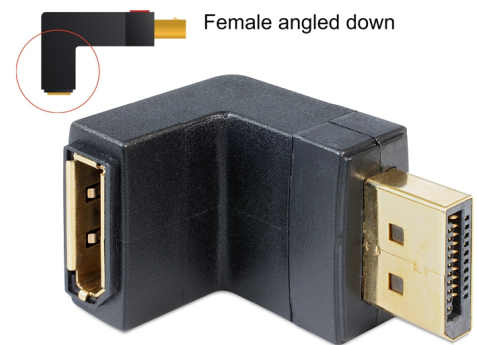

Delock Adapter DisplayPort Stecker > DisplayPort Buchse gewinkelt unten

Beschreibung

Mit diesem DisplayPort Adapter von Delock können Sie die Buchse Ihres DisplayPort Gerätes, wie z.B. Flachbildschirm etc. um 90° nach unten abwinkeln. Somit können Sie Ihr DisplayPort Kabel problemlos anschließen, falls die bereits vorhandene DP Buchse nur schwer zugänglich ist.

Artikel-Nr. 65382

EAN: 4043619653829

Ursprungsland: China

Verpackung:
Wiederverschließbare
Tüte

Technische Daten

- Anschlüsse: DisplayPort Stecker > DisplayPort Buchse
- Buchse um 90° nach unten gewinkelt
- DisplayPort Stecker mit Schnappverriegelung
- Auflösung abhängig vom System und der angeschlossenen Hardware
- Pinbelegung: 1:1
- Kontakte goldbeschichtet
- Maße: ca. 40 x 25 x 11 mm
- Farbe: schwarz