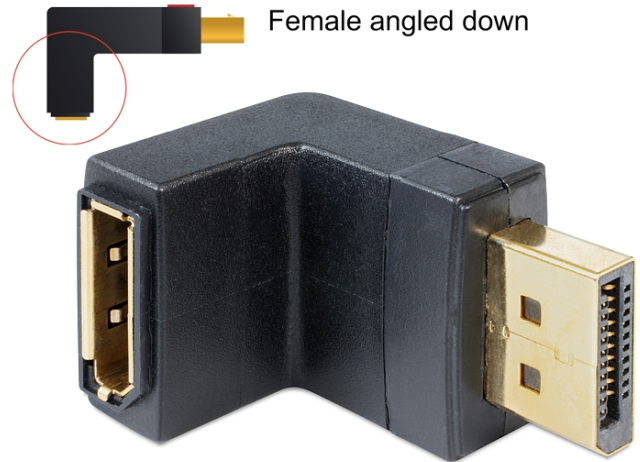

Delock Adapter DisplayPort 1.1 Stecker > DisplayPort Buchse gewinkelt unten

Kurzbeschreibung

Mit diesem DisplayPort Adapter von Delock können Sie die Buchse Ihres DisplayPort Gerätes, wie z.B. Flachbildschirm etc. um 90° nach unten abwinkeln. Somit können Sie Ihr DisplayPort Kabel problemlos anschließen, falls die bereits vorhandene DP Buchse nur schwer zugänglich ist.

Spezifikation

- Anschlüsse: DisplayPort Stecker > DisplayPort Buchse
- Buchse um 90° nach unten gewinkelt
- DisplayPort Stecker mit Schnappverriegelung
- Kontakte goldbeschichtet
- Maße: ca. 40 x 25 x 11 mm
- Farbe: schwarz

Packungsinhalt

- Adapter

Artikel-Nr. 65382

EAN: 4043619653829

Ursprungsland: China

Verpackung: • Wiederverschließbare Tüte