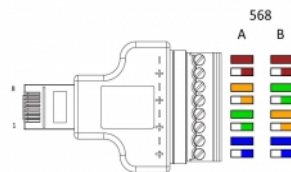

Delock Adaptér RJ45 samec > svorkovnice 8 pin 2-části

Popis

Tento svorkovnicový adaptér od Delocku může být použit pro připojení holých drátů. Adaptér není vhodný jen pro speciální průmyslové aplikace, ale lze použít i v oblasti hobby, např. modelová železnice.

Specifikace

- Konektor:
1 x RJ45 samec
1 x 8 pin svorkovnice
- Pitch vzdálenost: 3,50 mm
- Odnímatelná svorkovnice
- Rozměry (DxŠxV): cca. 53,7 x 34 x 12,9 mm

Obsah balení

- Adaptér

Číslo produktu 65389

EAN: 4043619653898

Země původu: China

Balení: Plastová taška se zipem

Příslušenství

Wire Map	
RJ45 male	terminalblock
1	3
2	4
3	5
4	2
5	1
6	6
7	7
8	8