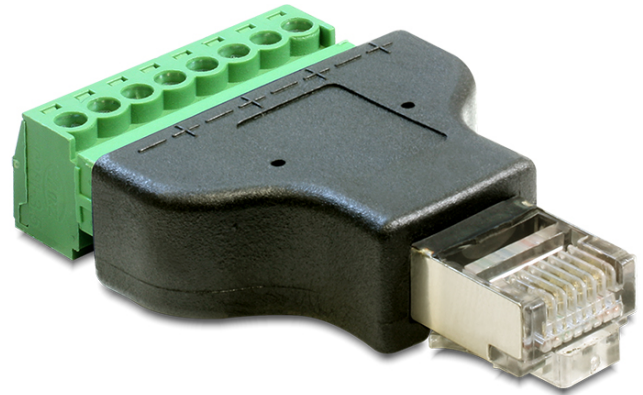

Delock Adaptér RJ45 samec > svorkovnice 8 pin 2-části

Popis

Tento svorkovnicový adaptér od Delocku může být použit pro připojení holých drátů. Adaptér není vhodný jen pro speciální průmyslové aplikace, ale lze použít i v oblasti hobby, např. modelová železnice.

Specifikace

- Konektor:
1 x RJ45 samec
1 x 8 pin svorkovnice
- Pitch vzdálenost: 3,50 mm
- Odnímatelná svorkovnice
- Rozměry (DxŠxV): cca. 53,7 x 34 x 12,9 mm

Obsah balení

- Adaptér

Číslo produktu 65389

EAN: 4043619653898

Země původu: China

Balení: Plastová taška se zipem

Příslušenství

Wire Map	
RJ45 male	terminalblock
1	3
2	4
3	5
4	2
5	1
6	6
7	7
8	8