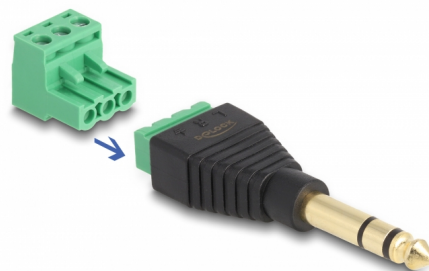

# Delock Adaptér Stereo jack samec 6,35 mm > svorkovnice 3 pin 2-části

## Popis

Tento svorkovnicový adaptér od Delocku může být použit pro připojení holých drátů. Adaptér není vhodný jen pro speciální průmyslové aplikace, ale lze použít i v oblasti hobby, např. modelová železnice.

### Číslo produktu 65460

EAN: 4043619654604

Země původu: China

Balení: Plastová taška se zipem

## Specifikace

- Konektor:  
1 x 6,35 mm audio stereo jack samec  
1 x 3 pin svorkovnice
- Odnímatelná svorkovnice
- Pitch vzdálenost: 5,00 mm