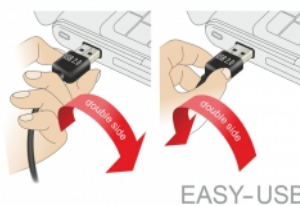

Delock Adapter EASY-USB 2.0-A Stecker > USB 2.0-A Buchse gewinkelt oben / unten

Kurzbeschreibung

Dieser Adapter von Delock, mit EASY-USB Stecker, kann in beide Richtungen in die USB-A Buchse gesteckt werden. Sie können Ihren vorhandenen USB-A Stecker mit diesem Adapter erweitern, dadurch kann der Stecker beidseitig verwendet werden und erleichtert das Einstecken. Zusätzlich wird Ihre USB Buchse nach oben oder unten abgewinkelt, falls die vorhandene USB Buchse nur schwer zugänglich ist.

Spezifikation

- Anschlüsse: USB 2.0 Typ A beidseitig Stecker > USB 2.0 Typ A Buchse
- USB-A Stecker beidseitig verwendbar
- Gewinkelt oben / unten
- Kontakte vergoldet
- Farbe: schwarz
- Maße (LxBxH): ca. 28 x 28 x 17,5 mm

Abbildungen

EASY-USB

PCB with both sided contacts

contacts

EASY-USB