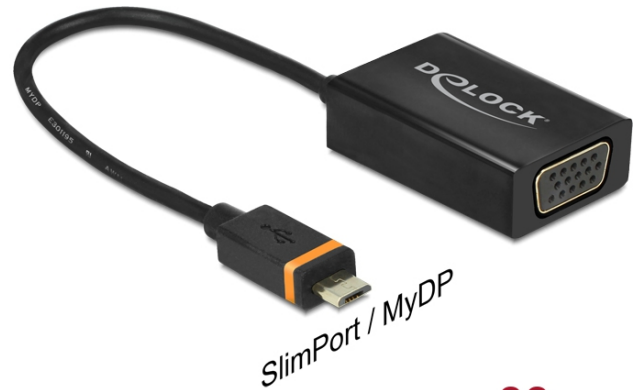

Delock Adaptateur SlimPort / MyDP mâle > VGA femelle + USB Micro-B femelle

Description

Cet adaptateur Delock avec interface SlimPort / MyDP, combinaison d'USB et de DisplayPort, permet de visualiser sur un moniteur ou un projecteur des images ou des vidéos en qualité HD qui sont stockées sur le smartphone, à l'aide d'un câble VGA optionnel. De plus, l'adaptateur propose un port USB Micro-B femelle standard sur le côté arrière. Connectez simplement l'alimentation électrique du smartphone au port Micro USB afin de recharger l'appareil et, par exemple, regarder une vidéo en même temps.

20 cm

Spécifications techniques

- Connecteur :
1 x SlimPort / MyDP mâle >
1 x VGA 15 broches femelle +
1 x USB Type Micro-B femelle
- Compatible avec LG Optimus G Pro, LG G2, HP Chromebook 11, Google Nexus 4, Asus PadFone Infinity
- Chipset : Analogix ANX7732
- Résolution jusqu'à 1920 x 1080 @ 60 Hz (selon le système et le matériel connecté)
- Transfert de signaux vidéos numériques en qualité HD
- Tension: 5 V via port Micro USB femelle
- Couleur : noir
- Longueur du cordon connecteur incl. : env. 20 cm

N° produit 65551

EAN: 404361965519

Pays d'origine: China

Emballage: • Retail Box

Configuration système requise

- Port SlimPort / MyDP femelle libre
- Alimentation via port Micro USB sur l'adaptateur SlimPort / MyDP (si le rechargement de l'appareil en simultané est souhaité)