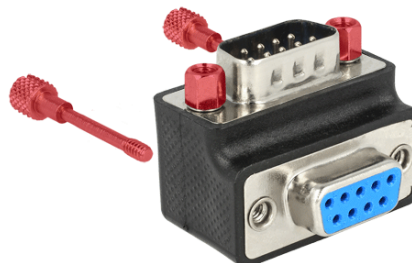

Προσαρμογέας D-Sub 9 ακίδων αρσενικός > θηλυκός με γωνία 90° Παξιμάδι και βίδα με δυνατότητα εναλλαγής

Περιγραφή

Αυτός ο προσαρμογέας από την Delock επιτρέπει την αλλαγή της γωνίας μιας σειριακής σύνδεσης κατά 90°. Έτσι, είναι εύκολο να συνδεθεί ένα σειριακό καλώδιο χωρίς κανένα πρόβλημα, στην περίπτωση που είναι δύσκολη η πρόσβαση στην υπάρχουσα σειριακή θηλυκή θύρα. Επιπλέον, είναι δυνατή η εναλλαγή των βιδών και των παξιμαδιών τους.

Χαρακτηριστικά

- Συνδετήρας:
 - 1 x D-Sub 9 ακίδων, αρσενική >
 - 1 x D-Sub 9 ακίδων, θηλυκό
- Θηλυκή θύρα με γωνία 90°
- Χρώμα: μαύρο
- Διαστάσεις (ΜxΠxΥ): περ. 33 x 25,4 x 25,4 mm

Απαιτήσεις συστήματος

- Ένα ελεύθερο D-Sub 9 ακίδων θηλυκό

Περιεχόμενα συσκευασίας

- Προσαρμογέας D-Sub 9 ακίδων

Αρ. προϊόντος 65593

EAN: 4043619655939

Χώρα προέλευσης: China

Συσκευασία: Τσαντάκι με φερμουάρ

Εικόνες