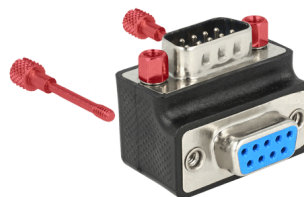

# Delock Προσαρμογέας D-Sub 9 ακίδων αρσενικός > θηλυκός με γωνία 90° Παξιμάδι και βίδα με δυνατότητα εναλλαγής

## Περιγραφή

Αυτός ο προσαρμογέας από την Delock επιτρέπει την αλλαγή της γωνίας μιας σειριακής σύνδεσης κατά 90°. Έτσι, είναι εύκολο να συνδεθεί ένα σειριακό καλώδιο χωρίς κανένα πρόβλημα, στην περίπτωση που είναι δύσκολη η πρόσβαση στην υπάρχουσα σειριακή θηλυκή θύρα. Επιπλέον, είναι δυνατή η εναλλαγή των βιδών και των παξιμαδιών τους.

## Χαρακτηριστικά

- Συνδετήρας:
  - 1 x D-Sub 9 ακίδων, αρσενική >
  - 1 x D-Sub 9 ακίδων, θηλυκό
- Θηλυκή θύρα με γωνία 90°
- Χρώμα: μαύρο
- Διαστάσεις (ΜxΠxΥ): περ. 33 x 25,4 x 25,4 mm