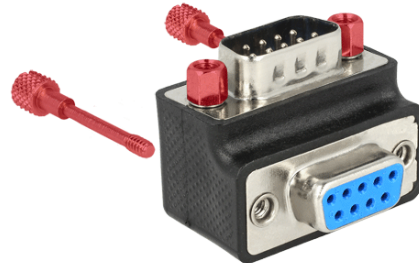

## Adapter D-Sub 9-polni muški > ženski 90° kutni s maticama i vijcima promjenjivi

### Opis

Ovaj Delock adapter omogućuje promjenu kuta serijske veze za 90°. Na taj se način serijski kabel može lako povezati ako je postojeći serijski ženski priključak teško dostupan. Osim toga, vijci i matice mogu se međusobno zamijeniti.

### Tehnički podaci

- Priključak:  
1 x 9-pinski D-Sub, muški >  
1 x 9-pinski D-Sub, ženski
- Ženski priključak kutni 90°
- Boja: crno
- Mjere (DxŠxV): oko 33 x 25,4 x 25,4 mm

### Preduvjeti sustava

- Jedan D-Sub 9-polni ženski