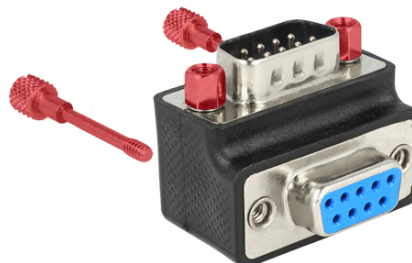

Adaptor D-Sub, 9 pini, tată > mamă, unghi de 90°, piulița și șurubul sunt schimbabile

Descriere scurta

Acest adaptor de la Delock permite schimbarea unghiului unei conexiuni seriale cu 90°. Prin urmare, un cablu serial poate fi conectat fără probleme în cazul în care portul serial mamă este dificil de accesat. În plus, puteți să interschimbați șuruburile și piulițele.

Specification

- Conectori:
1 x D-Sub, 9 pini, tată >
1 x D-Sub, 9 pini, mamă
- Port mamă, unghi de 90°
- Culoare: negru
- Dimensiunii (LxlxÎ): aprox. 33 x 25,4 x 25,4 mm

Cerinte de sistem

- Un port D-Sub, 9 pini, mamă liber

Pachetul contine

- Adaptor D-Sub, 9 pini

Nr. 65593

EAN: 4043619655939

Țara de origine: China

Pachet: Pungă din plastic cu închidere tip fermoar

Imagini