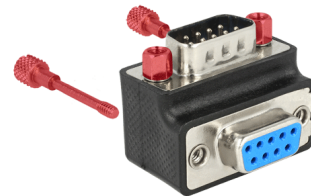

Delock Adapter D-Sub 9 stift hane > hona 90° vinklad mutter och skruv ändringsbar

Beskrivning

Denna adapter från Delock låter dig ändra vinkeln för en seriell anslutning med 90°. Därmed kan en seriell kabel enkelt anslutas om den befintliga seriella honporten är svår att komma åt. Dessutom kan skruvarna och muttrarna ändras.

Artikelnummer 65593

EAN: 4043619655939

Ursprungsland: China

Paket: Zippåse

Specifikationer

- Anslutning:
 - 1 x D-Sub 9-stifts hane >
 - 1 x D-Sub 9-stifts hona
- Honport 90° vinklad
- Färg: svart
- Mått (LxBxH): ca. 33 x 25,4 x 25,4 mm

Systemkrav

- En ledig D-Sub 9 stift hona

Paketets innehåll

- Adapter D-Sub 9 stift

Bilder