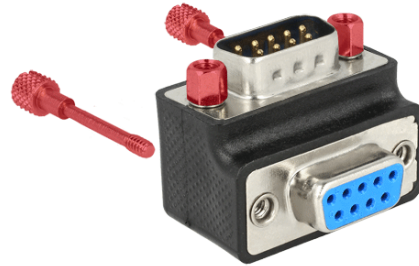

## Delock Adaptér D-Sub 9 pin samec > samice 270° pravouhly matice a šrouby zaměnitelné

### Popis

Tento adaptér od Delocku umožňuje měnit úhel sériového připojení o 270°. V případě, že stávající sériový port samice je obtížně přístupný, lze takto sériový kabel snadno bez problémů připojit. Dále je možné zaměnit šrouby a matice mezi sebou.

### Specifikace

- Konektor:  
1 x D-Sub 9 pin samec >  
1 x D-Sub 9 pin samice
- Port samice 270° pravouhly
- Barva: černá
- Rozměry (DxŠxV): cca. 33 x 25,4 x 25,4 mm

### Obsah balení

- Adaptér D-Sub 9 pin