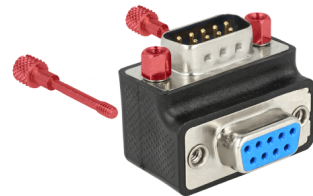

Delock Adaptér D-Sub 9 pin samec > samice 270° pravoúhlý matice a šrouby zaměnitelné

Popis

Tento adaptér od Delocku umožňuje měnit úhel sériového připojení o 270°. V případě, že stávající sériový port samice je obtížně přístupný, lze takto sériový kabel snadno bez problémů připojit. Dále je možné zaměnit šrouby a matice mezi sebou.

Číslo produktu 65595

EAN: 4043619655953

Země původu: China

Balení: Plastová taška se zipem

Technické detaily

- Konektor:
 - 1 x D-Sub 9 pin samec >
 - 1 x D-Sub 9 pin samice
- Port samice 270° pravoúhlý
- Mezní proud: až 8 A na jeden kolík
- Barva: černá
- Rozměry (DxŠxV): cca. 33 x 25,4 x 25,4 mm

Systémové požadavky

- Jeden volný port D-Sub 9 pin samice

Obsah balení

- Adaptér D-Sub 9 pin

Příslušenství