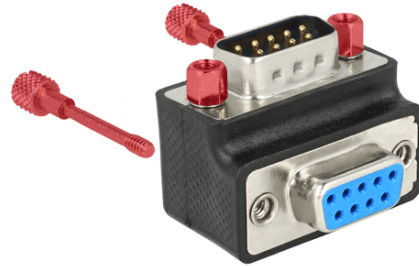

## Delock Adapter D-Sub 9 Pin Stecker > Buchse 270° gewinkelt Mutter und Schraube tauschbar

### Kurzbeschreibung

Mit diesem Adapter von Delock kann man die Buchse eines seriellen Anschlusses um 270° abwinkeln. Somit kann ein seriell Kabel problemlos angeschlossen werden, falls die bereits vorhandene serielle Buchse nur schwer zugänglich ist. Des Weiteren gibt es die Möglichkeit, die Schrauben und Muttern gegeneinander auszutauschen.

### Spezifikation

- Anschlüsse:
  - 1 x D-Sub 9 Pin Stecker >
  - 1 x D-Sub 9 Pin Buchse
- Buchse 270° gewinkelt
- Farbe: schwarz
- Maße (LxBxH): ca. 33 x 25,4 x 25,4 mm

### Packungsinhalt

- Adapter D-Sub 9 Pin