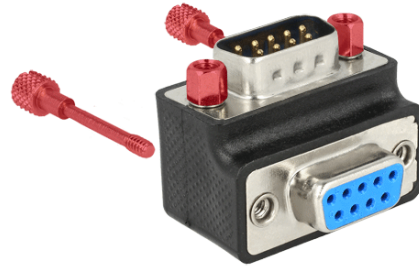

## Delock Adaptateur D-Sub 9 broches mâle > femelle coudé à 270° avec interversion écrou et vis

### Description

Cet adaptateur Delock permet de modifier l'angle d'une connexion série de 270°. Ainsi, un câble série peut être facilement connecté sans aucun problème dans le cas où le port femelle série existant est difficile d'accès. De plus, il est possible d'intervertir les vis et les écrous.

### Spécifications techniques

- Connecteurs :  
1 x D-Sub à 9 broches mâle >  
1 x D-Sub à 9 broches femelle
- Port femelle coudé à 270°
- Couleur : noir
- Dimensions (LxlxH) : env. 33 x 25,4 x 25,4 mm

### Configuration système requise

- D-Sub 9 broches femelle libre