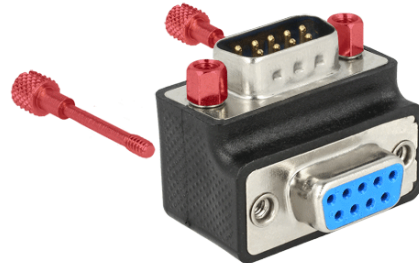

Delock Προσαρμογέας Sub-D 9 ακίδων αρσενικός > θηλυκός με γωνία 270° Παξιμάδι και βίδα με δυνατότητα εναλλαγής

Περιγραφή

Αυτός ο προσαρμογέας από την Delock επιτρέπει την αλλαγή της γωνίας μιας σειριακής σύνδεσης κατά 270°. Έτσι, είναι εύκολο να συνδεθεί ένα σειριακό καλώδιο χωρίς κανένα πρόβλημα, στην περίπτωση που είναι δύσκολη η πρόσβαση στην υπάρχουσα σειριακή θηλυκή θύρα. Επιπλέον, είναι δυνατή η εναλλαγή των βιδών και των παξιμαδιών τους.

Χαρακτηριστικά

- Συνδετήρας:
 - 1 x Sub-D 9 ακίδων, αρσενική >
 - 1 x Sub-D 9 ακίδων, θηλυκό
- Θηλυκή θύρα με γωνία 270°
- Χρώμα: μαύρο
- Διαστάσεις (ΜxΠxΥ): περ. 33 x 25,4 x 25,4 mm

Απαιτήσεις συστήματος

- Ένα ελεύθερο Sub-D 9 ακίδων θηλυκό

Περιεχόμενα συσκευασίας

- Προσαρμογέας Sub-D 9 ακίδων

Αρ. προϊόντος 65595

EAN: 4043619655953

Χώρα προέλευσης: China

Συσκευασία: • Τσαντάκι με φερμουάρ

Εικόνες