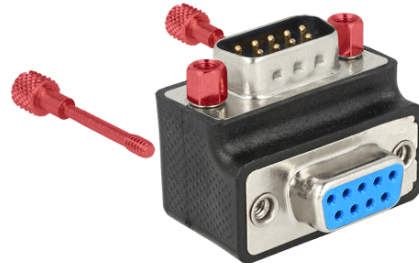

Delock Adapter D-Sub 9-polni muški > ženski 270° kutni s maticama i vijcima promjenjivi

Opis

Ovaj Delock adapter omogućuje promjenu kuta serijske veze za 270°. Na taj se način serijski kabel može lako povezati ako je postojeći serijski ženski priključak teško dostupan. Osim toga, vijci i matice mogu se međusobno zamijeniti.

Tehnički podaci

- Priključak:
 - 1 x 9-pinski D-Sub, muški >
 - 1 x 9-pinski D-Sub, ženski
- Ženski priključak kutni 270°
- Boja: crno
- Mjere (DxŠxV): oko 33 x 25,4 x 25,4 mm

Preduvjeti sustava

- Jedan D-Sub 9-polni ženski

Sadržaj pakiranja

- Adapter D-Sub 9-polni

Predmet br. 65595

EAN: 4043619655953

Zemlja podrijetla: China

Pakiranje: • Plastična vrećica sa zip zatvaračem

Slike