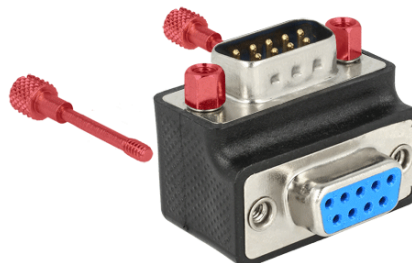

Delock Adaptor D-Sub, 9 pini, tată> mamă, unghi de 270°, piulița și șurubul sunt schimbabile

Descriere scurta

Acest adaptor de la Delock permite schimbarea unghiului unei conexiuni seriale cu 270°. Prin urmare, un cablu serial poate fi conectat fără probleme în cazul în care portul serial mamă este dificil de accesat. În plus, puteți să interschimbați șuruburile și piulițele.

Specification

- Conectori:
1 x D-Sub, 9 pini, tată >
1 x D-Sub, 9 pini, mamă
- Port mamă, unghi de 270°
- Culoare: negru
- Dimensiunii (LxIxÎ): aprox. 33 x 25,4 x 25,4 mm

Cerinte de sistem

- Un port D-Sub, 9 pini, mamă liber

Pachetul contine

- Adaptor D-Sub, 9 pini

Nr. 65595

EAN: 4043619655953

Țara de origine: China

Pachet: • Pungă din plastic cu închidere tip fermoar

Imagini