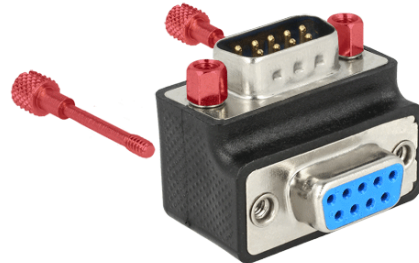

# Delock Adapter D-Sub 9 stift hane > hona 270° vinklad mutter och skruv ändringsbar

## Beskrivning

Denna adapter från Delock låter dig ändra vinkeln för en seriell anslutning med 270°. Därmed kan en seriell kabel enkelt anslutas om den befintliga seriella honporten är svår att komma åt. Dessutom kan skruvarna och muttrarna ändras.

## Specifikationer

- Anslutning:  
1 x D-Sub 9-stifts hane >  
1 x D-Sub 9-stifts hona
- Honport 270° vinklad
- Färg: svart
- Mått (LxBxH): ca. 33 x 25,4 x 25,4 mm

## Paketets innehåll

- Adapter D-Sub 9 stift