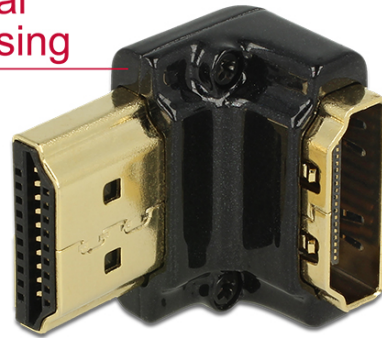

Delock Adapter High Speed HDMI mit Ethernet – HDMI-A Buchse > HDMI-A Stecker 4K 90° gewinkelt unten schwarz

Kurzbeschreibung

Dieser HDMI Adapter von Delock kann die Buchse des HDMI Gerätes, wie z.B. Flachbildschirm etc. um 90° nach unten abwinkeln. Somit kann das HDMI Kabel problemlos angeschlossen werden, falls die bereits vorhandene HDMI Buchse nur schwer zugänglich ist.

metal
housing

4K

Spezifikation

- Anschlüsse:
 - High Speed HDMI-A 19 Pin Buchse >
 - High Speed HDMI-A 19 Pin Stecker
- High Speed HDMI with Ethernet (HEC) Spezifikation
- Gewinkelt 90° unten
- Kontakte mit Goldauflage
- Auflösung bis zu 3840 x 2160 @ 60 Hz (abhängig von Ihrem Monitor und Ihrem System)
- Metallgehäuse
- Maße (LxBxH): ca. 21,0 x 19,0 x 14,5 mm
- Farbe: schwarz

Schnittstelle	
Anschluss 1:	1 x HDMI-A Buchse
Anschluss 2:	1 x HDMI-A Stecker
Technische Eigenschaften	
Maximale Bildauflösung:	3840 x 2160 @ 60 Hz
Physikalische Eigenschaften	
Gehäusematerial:	Metall
Kontaktveredelung:	goldbeschichtet
Länge:	21,0 mm
Breite:	19,0 mm
Höhe:	14,5 mm
Farbe:	schwarz