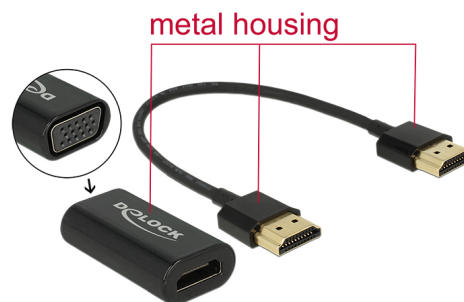

# Delock Adaptér HDMI-A samec > VGA samice kovové pouzdro s 15 cm kabelem

## Popis

Tento adaptér od Delocku může být použit pro připojení např. VGA monitoru k volnému rozhraní HDMI vašeho systému.

**Číslo produktu 65667**

EAN: 4043619656677

Země původu: China

Balení: Kartonová krabice

## Specifikace

- Konektor:  
Adaptér:  
High Speed HDMI-A 19 pin samice >  
VGA 15 pin samice  
Kabel:  
High Speed HDMI-A 19 pin samec >  
High Speed HDMI-A 19 pin samec
- Chipset: CH7101
- VGA konektor bez šroubových matic
- Podporuje rozlišení až 1920 x 1200 @ 60 Hz (v závislosti na systému a připojeném hardware)
- Podporuje pouze jedno připojení VGA monitoru
- Kovová skříňka
- Nezávislé na operačním systému, nevyžaduje instalaci žádných ovladačů

## Physical characteristics

Materiál pouzdra:	kov
Cable length incl. connector:	15 cm