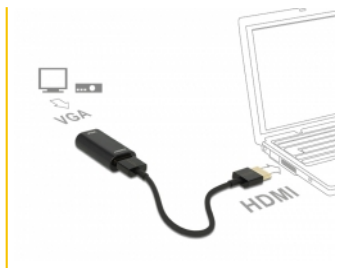

- Volný HDMI-A port (samice)
- Monitor s volným VGA rozhraním (samec)

Obsah balení

- Adaptér HDMI > VGA
- HDMI kabel, délka cca. 15 cm

Příslušenství