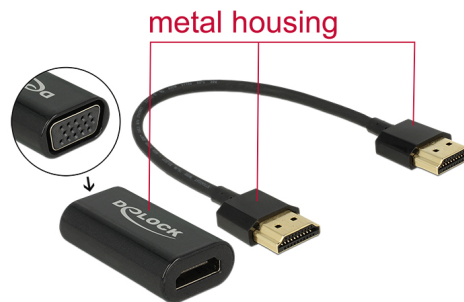

# Delock Αντάπτορας HDMI-A αρσενικό > VGA θηλυκό μεταλλικό περίβλημα με καλώδιο 15 cm

## Περιγραφή

Ο αντάπτορας αυτός από την Delock μπορεί να χρησιμοποιείται για τη σύνδεση π.χ. μιας οθόνης VGA σε μια ελεύθερη διεπαφή HDMI του συστήματος.

## Χαρακτηριστικά

- Συνδετήρας:  
Προσαρμογέας:  
High Speed HDMI-A 19 ακίδων, θηλυκό >  
θηλυκό VGA 15 ακίδων  
Καλώδιο:  
High Speed HDMI-A 19 ακίδων, αρσενικού >  
High Speed HDMI-A 19 ακίδων, θηλυκή
- Chipset: CH7101
- Σύνδεσμος VGA χωρίς παξιμάδια
- Υποστηρίζει ανάλυση έως και 1920 x 1200 @ 60 Hz (ανάλογα με το σύστημα και το συνδεδεμένο υλικό)
- Υποστηρίζει μόνο μία σύνδεση με οθόνη VGA
- Μεταλλικό περίβλημα
- Ανεξαρτήτως Λειτουργικού συστήματος, δεν χρειάζεται εγκατάσταση μονάδας