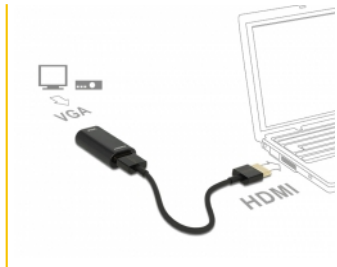

- Μία ελεύθερη θηλυκή θύρα HDMI-A
- Οθόνη με ελεύθερη αρσενική διεπαφή VGA

Περιεχόμενα συσκευασίας

- Προσαρμογέας HDMI σε VGA
- Καλώδιο HDMI, μήκος περίπου 15 εκ.

Εικόνες