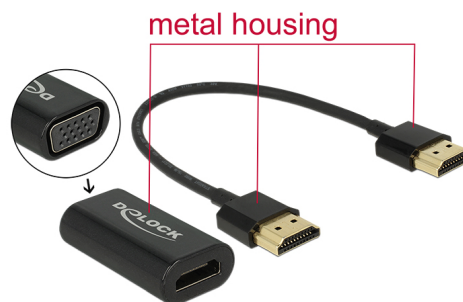

Delock Adattatore HDMI-A maschio > VGA femmina Custodia in Metallo con 15 cm di cavo

Descrizione

Questo adattatore Delock può essere utilizzato per collegare, ad esempio un monitor VGA a un'interfaccia libera HDMI del sistema.

Articolo n. 65667

EAN: 4043619656677

Paese di origine: China

Pacchetto: Retail Box

Specifiche

- Connettori:
 - Adattatore:
 - 1 x High Speed HDMI-A a 19 pin femmina >
 - 1 x VGA a 15 pin femmina
 - Cavo:
 - 1 x High Speed HDMI-A a 19 pin maschio >
 - 1 x High Speed HDMI-A a 19 pin maschio
- Chipset: CH7101
- Connettore VGA senza dadi
- Risoluzione fino a 1920 x 1200 @ 60 Hz (a seconda del sistema e dell'hardware collegato)
- Supporta solo una connessione a un monitor VGA
- Struttura di metallo
- Indipendente dal sistema operativo, nessuna installazione driver necessario

Requisiti di sistema

- Un porta HDMI-A femmina disponibile
- Monitor con un'interfaccia libera maschio VGA

Contenuto della confezione

- Adattatore da HDMI a VGA
- Cavo HDMI, lunghezza ca. 15 cm

Immagini

General

Technical characteristics

| | |
|----------------------------|---------------------|
| Chipset: | CH7101 |
| Maximum screen resolution: | 1920 x 1200 @ 60 Hz |

Physical characteristics

| | |
|-------------------------------|---------|
| Materiale custodia: | metallo |
| Cable length incl. connector: | 15 cm |