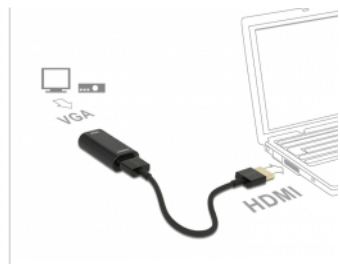

Delock Adapter HDMI-A-hane > VGA-hona och metallhölje med 15 cm kabel

Beskrivning

Denna adapter från Delock kan användas för att ansluta t.ex. en VGA-bildskärm till ett ledigt HDMI-gränssnitt på systemet.

Specifikationer

- Anslutning:
 Adapter:
 High Speed HDMI-A 19-stift, hona >
 VGA 15-stifts honkontakt
- Kabel:
 High Speed HDMI-A 19-stift, hane >
 High Speed HDMI-A 19-stift, hane
- Kringkretsar: CH7101
- VGA-kontakt utan skruvmuttrar
- Stöder upplösning på upp till 1920 x 1200 @ 60 Hz (beroende på systemet och ansluten maskinvara)
- Stöder endast en anslutning till en VGA-bildskärm
- Metallchassi
- Oberoende av operativsystem, ingen drivrutinsinstallation krävs

Systemkrav

- En ledig HDMI-A honport
- Bildskärm med ett ledigt VGA-gränssnitt (hane)

Paketets innehåll

- Adapter HDMI till VGA
- HDMI-sladd, längd ca. 15 cm

Artikelnummer 65667

EAN: 4043619656677

Ursprungsland: China

Paket: Retail Box

Bilder

General	
Supported operating system:	Oberoende av operativsystem, ingen drivrutinsinstallation krävs
Interface	
Utmatning:	1 x VGA 15-stifts honkontakt
Inmatning:	1 x HDMI-A 19-stift, hane
Technical characteristics	
Kringkretsar:	CH7101
Maximum screen resolution:	1920 x 1200 @ 60 Hz
Physical characteristics	
Höljets material:	metall
Cable length incl. connector:	15 cm