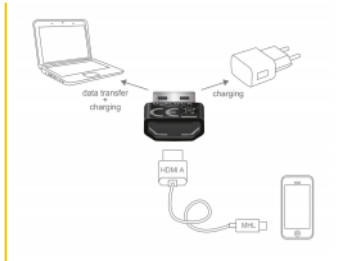

Delock Adaptér HDMI-A samice > USB Type-A samec černý

Popis

Tento adaptér od Delocku může být použit k převodu pasivního kabelu MHL na kábel USB. Stávající kabel MHL by tedy mohl být použit jako USB datový a nabíjecí kabel. Díky tomu postačí pouze jeden kabel.

Poznámka

Not suitable for the connection of a standard HDMI cable.

Číslo produktu 65680

EAN: 4043619656806

Země původu: China

Balení: Kartonová krabice

Specifikace

- Konektor:
 - 1 x High Speed HDMI-A 19 pin samice >
 - 1 x USB 2.0 Typ-A samec
- Podporuje všechny verze MHL
- Pouze pro pasivní kabely MHL bez přídavného zdroje napájení
- Barva: černá
- Rozměry (DxŠxV): cca. 23,4 x 16,6 x 6,8 mm
- Nezávislé na operačním systému, nevyžaduje instalaci žádných ovladačů

Systémové požadavky

- Pasivní kabel MHL s konektorem HDMI-A samec

Obsah balení

- Adaptér HDMI > USB

Příslušenství

General

Supported operating system:	Nezávislé na operačním systému, nevyžaduje instalaci žádných ovladačů
-----------------------------	---

Interface

Konektor 1:	1 x USB 2.0 Typ-A samec
Konektor 2:	1 x HDMI-A samice

Physical characteristics

Délka:	23,4 mm
Width:	16,6 mm
Height:	6,8 mm
Barva:	černá