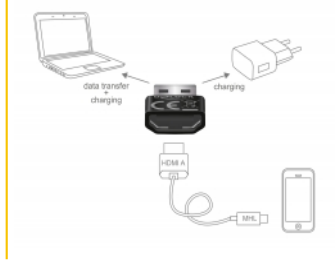

Delock Adaptador HDMI-A hembra > USB Tipo-A macho negro

Descripción

Este adaptador de Delock se puede usar para convertir un cable pasivo MHL en un cable USB. Por lo tanto, el cable MHL existente podría usarse como datos USB y cable de carga. Por lo tanto, solo necesita un cable.

Nota

Not suitable for the connection of a standard HDMI cable.

Número de elemento 65680

EAN: 4043619656806

Pais de origen: China

Paquete: Retail Box

Especificación técnica

- Conectores:
 - 1 x High Speed HDMI-A hembra de 19 pines >
 - 1 x USB 2.0 Tipo-A macho
- Admite todas las versiones de MHL
- Solo para cables pasivos MHL sin fuente de alimentación adicional
- Color: negro
- Dimensiones (LxAxANxAL): aprox. 23,4 x 16,6 x 6,8 mm
- SO independiente, no es necesaria la instalación de controladores

Requisitos del sistema

- Cable pasivo MHL con HDMI-A macho

Contenido del paquete

- Adaptador HDMI a USB

Image

General

Supported operating system:	SO independiente, no es necesaria la instalación de controladores
-----------------------------	---