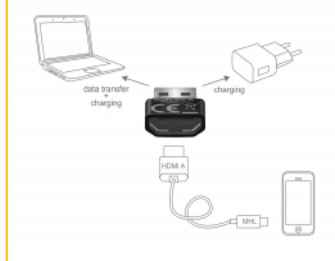

Delock Αντάπτορας HDMI-A θηλυκός > USB Τύπου-A αρσενικός μαύρος

Περιγραφή

Αυτός ο αντάπτορας της Delock μπορεί να χρησιμοποιηθεί για τη μετατροπή ενός παθητικού καλωδίου MHL σε ένα καλώδιο USB. Έτσι, το υπάρχον καλώδιο MHL μπορεί να χρησιμοποιηθεί ως καλώδιο USB δεδομένων και καλώδιο φόρτισης. Εκτός αυτού χρειάζεστε μόνο ένα καλώδιο.

Σημείωση

Not suitable for the connection of a standard HDMI cable.

Αρ. προϊόντος 65680

EAN: 4043619656806

Χώρα προέλευσης: China

Συσκευασία: Retail Box

Προδιαγραφές

- Συνδετήρας:
 - 1 x High Speed HDMI-A 19 ακίδων, θηλυκό >
 - 1 x USB 2.0 Τύπου-A αρσενικό
- Υποστηρίζει όλες εκδόσεις MHL
- Μόνο για παθητικά καλώδια MHL χωρίς επιπρόσθετη παροχή ρεύματος
- Χρώμα: μαύρο
- Διαστάσεις (ΜxΠxΥ): περ. 23,4 x 16,6 x 6,8 mm
- Ανεξαρτήτως Λειτουργικού συστήματος, δεν χρειάζεται εγκατάσταση μονάδας

Απαιτήσεις συστήματος

- Παθητικό καλώδιο MHL με HDMI-A αρσενικό

Περιεχόμενα συσκευασίας

- Προσαρμογέας HDMI σε USB

Εικόνες

General

Supported operating system:	Ανεξαρτήτως Λειτουργικού συστήματος, δεν χρειάζεται εγκατάσταση μονάδας
-----------------------------	---

Interface

Συνδετήρας 1:	1 x USB 2.0 Τύπου-A αρσενικό
Συνδετήρας 2:	1 x HDMI-A θηλυκό

Physical characteristics

Μήκος:	23,4 mm
Width:	16,6 mm
Height:	6,8 mm
Χρώμα:	μαύρο