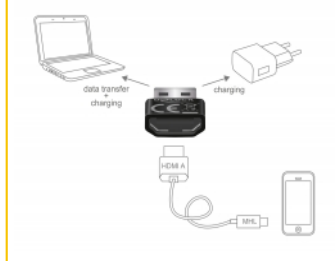

Delock Αντάπτορας HDMI-A θηλυκός > USB Τύπου-A αρσενικός μαύρος

Περιγραφή

Αυτός ο αντάπτορας της Delock μπορεί να χρησιμοποιηθεί για τη μετατροπή ενός παθητικού καλωδίου MHL σε ένα καλώδιο USB. Έτσι, το υπάρχον καλώδιο MHL μπορεί να χρησιμοποιηθεί ως καλώδιο USB δεδομένων και καλώδιο φόρτισης. Εκτός αυτού χρειάζεστε μόνο ένα καλώδιο.

Σημείωση

Not suitable for the connection of a standard HDMI cable.

Αρ. προϊόντος 65680

EAN: 4043619656806

Χώρα προέλευσης: China

Συσκευασία: Retail Box

Προδιαγραφές

- Συνδετήρας:
 - 1 x High Speed HDMI-A 19 ακίδων, θηλυκό >
 - 1 x USB 2.0 Τύπου-A αρσενικό
- Υποστηρίζει όλες εκδόσεις MHL
- Μόνο για παθητικά καλώδια MHL χωρίς επιπρόσθετη παροχή ρεύματος
- Χρώμα: μαύρο
- Διαστάσεις (ΜxΠxΥ): περ. 23,4 x 16,6 x 6,8 mm
- Ανεξαρτήτως Λειτουργικού συστήματος, δεν χρειάζεται εγκατάσταση μονάδας

Απαιτήσεις συστήματος

- Παθητικό καλώδιο MHL με HDMI-A αρσενικό

Περιεχόμενα συσκευασίας

- Προσαρμογέας HDMI σε USB

Εικόνες

General

| | |
|-----------------------------|---|
| Supported operating system: | Ανεξαρτήτως Λειτουργικού συστήματος, δεν χρειάζεται εγκατάσταση μονάδας |
|-----------------------------|---|

Interface

| | |
|---------------|------------------------------|
| Συνδετήρας 1: | 1 x USB 2.0 Τύπου-A αρσενικό |
| Συνδετήρας 2: | 1 x HDMI-A θηλυκό |

Physical characteristics

| | |
|---------|---------|
| Μήκος: | 23,4 mm |
| Width: | 16,6 mm |
| Height: | 6,8 mm |
| Χρώμα: | μαύρο |