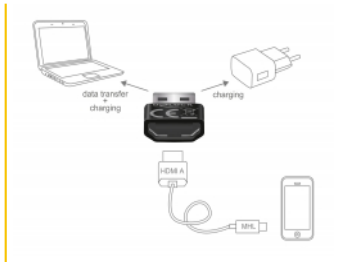

Delock Adapter HDMI-A ženski > USB Tip-A muški crni

Opis

Ovaj adapter tvrtke Delock može se koristiti za pretvorbu pasivnog MHL kabela na USB kabel. Dakle, postojeći MHL kabel može se koristiti kao USB kabel za prijenos podataka i punjenje. Stoga vam treba samo jedan kabel.

Napomena

Not suitable for the connection of a standard HDMI cable.

Predmet br. 65680

EAN: 4043619656806

Zemlja podrijetla: China

Pakiranje: Retail Box

Tehnički podaci

- Priključak:
 - 1 x High Speed HDMI-A 19-polni ženski >
 - 1 x USB 2.0 Tip-A muški
- Podržava sve MHL verzije
- Samo za pasivne MHL kabele bez dodatnog napajanja
- Boja: crno
- Mjere (DxŠxV): oko 23,4 x 16,6 x 6,8 mm
- Neovisan o operativnom sustavu, nije potrebna instalacija upravljačkog programa

Preduvjeti sustava

- Pasivan MHL kabel s HDMI-A muškim

Sadržaj pakiranja

- Adapter HDMI na USB

Slike

General

| | |
|-----------------------------|---|
| Supported operating system: | Neovisan o operativnom sustavu, nije potrebna instalacija upravljačkog programa |
|-----------------------------|---|