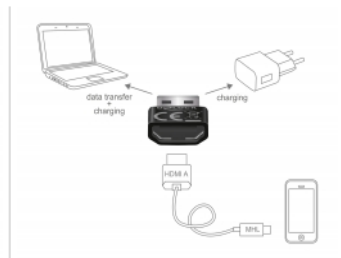

Delock Adapter HDMI-A żeński > USB Typ-A męski czarny

Opis

Adapter firmy Delock może być użyty do konwersji pasywnego kabla MHL do kabla USB. Istniejący kabel MHL może być wtedy użyty jako kabel ładowania i danych USB. Potrzebny jest zatem tylko jeden kabel.

Uwaga

Not suitable for the connection of a standard HDMI cable.

Specyfikacja

- Złącze:
 - 1 x 19-pinowe żeńskie złącze High Speed HDMI-A >
 - 1 x USB 2.0 Typ-A męski
- Obsługa wszystkich wersji MHL
- Tylko dla pasywnych kabli MHL, bez dodatkowego zasilania
- Kolor: czarny
- Wymiary (DxSxW): ok. 23,4 x 16,6 x 6,8 mm
- Kompatybilny z każdym systemem operacyjnym, do instalacji nie wymaga się żadnych sterowników

Wymagania systemowe

- Pasywny kabel MHL z męską końcówką HDMI-A

Zawartość opakowania

- Adapter HDMI > USB

Numer artykułu 65680

EAN: 4043619656806

Kraj pochodzenia: China

Opakowanie: Retail Box

Zdjęcia

**General**

Supported operating system: Kompatybilny z każdym systemem operacyjnym, do instalacji nie wymaga się żadnych sterowników

Interface

Złącze 1: 1 x USB 2.0 Typ-A męski

Złącze 2: 1 x HDMI-A żeński