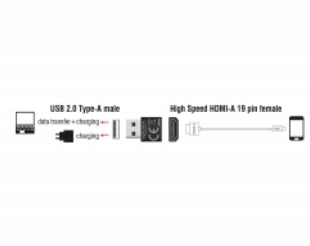

Delock Adapter HDMI-A hona > USB Typ-A hane svart

Beskrivning

Adapter från Delock som kan användas för att konvertera en passiv MHL-kabel till en USB-kabel. En befintlig MHL-kabel kan då användas som en USB-kabel för dataöverföring och strömförsörjning. På så sätt behövs bara en kabel.

Notera

Not suitable for the connection of a standard HDMI cable.

Artikelnummer 65680

EAN: 4043619656806

Ursprungsland: China

Paket: Retail Box

Specifikationer

- Anslutning:
 - 1 x High Speed HDMI-A 19-stift, hona >
 - 1 x USB 2.0 Typ-A hane
- Stöd för alla MHL-versioner
- Endast för passiva MHL-kablar utan annan strömförsörjning
- Färg: svart
- Mått (LxBxH): ca. 23,4 x 16,6 x 6,8 mm
- Oberoende av operativsystem, ingen drivrutinsinstallation krävs

Systemkrav

- Passiv MHL-kabel med HDMI-A hane

Paketets innehåll

- Adapter HDMI till USB

Bilder

General

Supported operating system:	Oberoende av operativsystem, ingen drivrutinsinstallation krävs
-----------------------------	---

Interface

Kontakt 1:	1 x USB 2.0 Typ-A, hane
Kontakt 2:	1 x HDMI-A hona

Physical characteristics

Längd:	23,4 mm
Width:	16,6 mm
Height:	6,8 mm
Färg:	svart