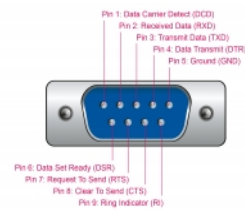

-40°C  +85°C

Nr. 65840

EAN: 4043619658404

Țara de origine: China

Pachet: Retail Box

Specification

- Conectori:
 - 1 x USB 2.0 Tip-A, tată >
 - 1 x RS-232 seriale DB9, tată, cu șuruburi
- Chipset: FTDI FT232
- Tipul șurubului: #4-40 UNC
- Compatibil cu USB 2.0, și USB 1.1 viteză completă de 12 Mbps
- Rată de transfer a datelor de până la 460,8 Kb/s
- Semnale: TxD, RxD, RTS, CTS, DTR, DSR, DCD, RI, GND
- Paritate: egală, impară, niciuna, marcă, spațiu
- Biți de stop: 1, 2
- Biți de date: 7, 8
- Controlul debitului: niciunul, Xon/Xoff, RTS/CTS
- FIFO: 128 Octeți - RX
- FIFO: 256 octeți - TX
- Consum de curent: cca 20 mA
- Interval extins de temperatură: -40 °C ~ 85 °C
- Lungime cablu, inclusiv conectoare: cca 1,5 m

Imagini

General

Function:	Plug & Play
Specification:	USB 1.1 USB 2.0
Supported operating system:	Linux Kernel 2.4 sau superior Mac OS 10.9 sau superior Windows 10 32-bit Windows 10 64-bit Windows 7 32-bit Windows 7 64-bit Windows 8.1 32-bit Windows 8.1 64-bit Windows 11

Interface

Conector 1:	1 x USB 2.0 Type-A male
Conector 2:	1 x Serial RS-232 DB9 male

Technical characteristics

Chipset:	FTDI 232R
Data transfer rate:	up to 460,8 Kbps
FIFO:	128 byte 256 Byte
Temperatură în stare de funcționare:	-40 °C ~ 85 °C
Shielding:	shielded
Data transmission:	asynchronous Bi-directional
Current consumption:	20 mA

Physical characteristics

Cable length incl. connector:	1,5 m
-------------------------------	-------

Colour:

galben / negru