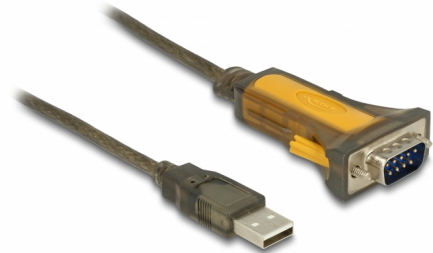

Delock Adaptor USB 2.0 Tip-A tată > 1 x RS-232 DB9 serial cu interval extins de temperatură

Descriere scurta

Acest adaptor USB Tip-A la serie de la Delock oferă un port RS-232 pentru contoare, sisteme POS, imprimante, modemuri, dispozitive IoT etc. și îndeplinește și cerințele într-un interval extins de temperaturi de funcționare de la -40 °C până la 85 °C.

-40°C  +85°C

Nr. 65840

EAN: 4043619658404

Țara de origine: China

Pachet: Retail Box

Specification

- Conectori:
 - 1 x USB 2.0 Tip-A, tată >
 - 1 x RS-232 seriale DB9, tată, cu șuruburi
- Chipset: FTDI FT232
- Tipul șurubului: #4-40 UNC
- Compatibil cu USB 2.0, și USB 1.1 viteză completă de 12 Mbps
- Rată de transfer a datelor de până la 460,8 Kb/s
- Semnale: TxD, RxD, RTS, CTS, DTR, DSR, DCD, RI, GND
- Paritate: egală, impară, niciuna, marcă, spațiu
- Biți de stop: 1, 2
- Biți de date: 7, 8
- Controlul debitului: niciunul, Xon/Xoff, RTS/CTS
- FIFO: 128 Octeți - RX
- FIFO: 256 octeți - TX
- Consum de curent: cca 20 mA
- Interval extins de temperatură: -40 °C ~ 85 °C
- Lungime cablu, inclusiv conectoare: cca 1,5 m

Interface

Conector 1:	1 x USB 2.0 Type-A male
Conector 2:	1 x Serial RS-232 DB9 male

Technical characteristics

Chipset:	FTDI 232R
Data transfer rate:	up to 460,8 Kbps
FIFO:	128 byte 256 Byte
Temperatură în stare de funcționare:	-40 °C ~ 85 °C
Shielding:	shielded
Data transmission:	asynchronous Bi-directional
Current consumption:	20 mA

Physical characteristics

Cable length incl. connector:	1,5 m
-------------------------------	-------

Colour:

galben / negru