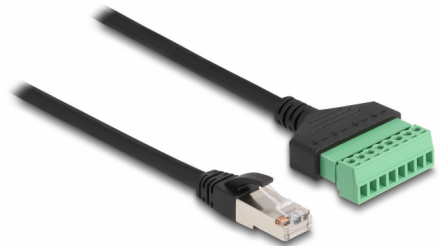

Delock Adaptér ze zástrčky RJ45 Cable Cat.6 na svorkovnici, 30 cm, dvoudílný

Popis

Tento kabel značky Delock lze používat k prodlužování a připojování různých síťových zařízení. Přes svorkovnici lze připojovat pásky s odizolovanými konci.

30 cm

Číslo produktu 65975

EAN: 4043619659753

Země původu: China

Balení: Plastová taška se zipem

Technické detaily

- Konektor:
 - 1 x RJ45 samec
 - 1 x 8 pin svorkovnice
- Pitch vzdálenost: 3,50 mm
- Přiřazení pinů: 1:1
- Cat.6 specifikace
- Nestíněný (UTP)
- Průřez kabelu: 26 AWG
- Délka: cca. 30 cm
- Materiál: PVC
- Barva: černá / zelený

Systemové požadavky

- Volný port RJ45

Obsah balení

- RJ45 kabel

Příslušenství

General

Specifikace:	Cat. 6
--------------	--------

Interface

Konektor 1:	1 x RJ45 samec
Konektor 2:	1 x 8 pin svorkovnice

Physical characteristics

Pitch vzdálenost:	3,50 mm
Conductor gauge:	26 AWG
Materiál:	PVC
Délka:	30 cm
Barva:	schwarz / grün