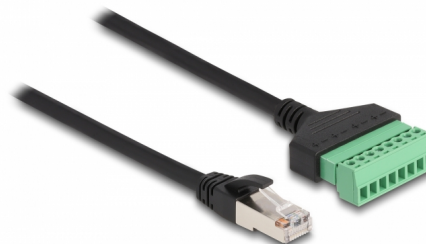

Delock RJ45 Καλώδιο Cat.6 αρσενικό προς Αντάπτορα Κυτίου Διανομής 30 εκ. 2-τμημάτων

Περιγραφή

Αυτό το καλώδιο της Delock μπορεί να χρησιμοποιηθεί για την επέκταση και τη σύνδεση διάφορων συσκευών δικτύου. Σύρματα με γυμνά άκρα μπορούν να συνδεθούν μέσω του κυτίου διανομής.

30 cm

Αρ. προϊόντος 65975

EAN: 4043619659753

Χώρα προέλευσης: China

Συσκευασία: Τσαντάκι με φερμουάρ

Προδιαγραφές

- Συνδετήρας:
 - 1 x αρσενικό RJ45
 - 1 x Μπλοκ ακροδεκτών 8 ακίδων
- Απόσταση βήματος: 3,50 mm
- Λειτουργία Pin: 1:1
- Προδιαγραφές Cat.6
- Αθωράκιστο (UTP)
- Μετρητής καλωδίου: 26 AWG
- Μήκος: περ. 30 cm
- Υλικό: PVC
- Χρώμα: μαύρο / πράσινο

Συνδετήρας 1:	1 x αρσενικό RJ45
Συνδετήρας 2:	1 x Μπλοκ ακροδεκτών 8 ακίδων

Physical characteristics

Απόσταση βήματος:	3,50 mm
Conductor gauge:	26 AWG
Υλικό:	PVC
Μήκος:	30 cm
Χρώμα:	schwarz / grün