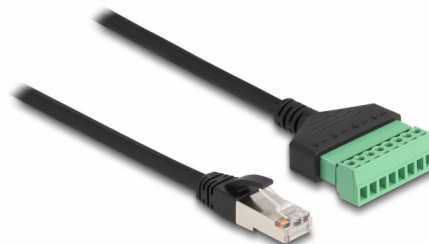

# Delock Cavo RJ45 Cat.6 maschio per Morsettiera Adattatore da 30 cm 2 parti

## Descrizione

Questo cavo di rete Delock può essere utilizzato per estendere e collegare vari dispositivi di rete. I fili con le estremità spellate possono essere collegati tramite la morsettiera.

30 cm

## Dettagli tecnici

- Connettori:
  - 1 x RJ45 maschio
  - 1 x morsettiera a 8 pin
- Distanza passo: 3,50 mm
- Assegnazione dei pin: 1:1
- Specifica Cat.6
- Non schermato (UTP)
- Sezione dei cavi: 26 AWG
- Lunghezza: ca. 30 cm
- Materiale: PVC
- Colore: nero / verde

### Physical characteristics

Pitch distance:	3,50 mm
Conductor gauge:	26 AWG
Material:	PVC
Lunghezza:	30 cm
Colour:	schwarz / grün