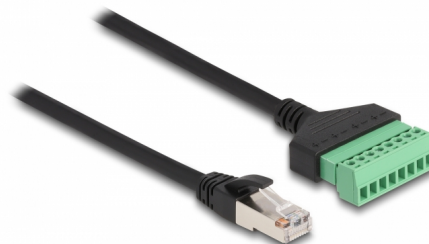

# Delock Cavo RJ45 Cat.6 maschio per Morsettiera Adattatore da 30 cm 2 parti

## Descrizione

Questo cavo di rete Delock può essere utilizzato per estendere e collegare vari dispositivi di rete. I fili con le estremità spellate possono essere collegati tramite la morsettiera.

30 cm

## Dettagli tecnici

- Connettori:
  - 1 x RJ45 maschio
  - 1 x morsettiera a 8 pin
- Distanza passo: 3,50 mm
- Assegnazione dei pin: 1:1
- Specifica Cat.6
- Non schermato (UTP)
- Sezione dei cavi: 26 AWG
- Lunghezza: ca. 30 cm
- Materiale: PVC
- Colore: nero / verde

## Physical characteristics

Pitch distance:	3,50 mm
Conductor gauge:	26 AWG
Material:	PVC
Lunghezza:	30 cm
Colour:	schwarz / grün