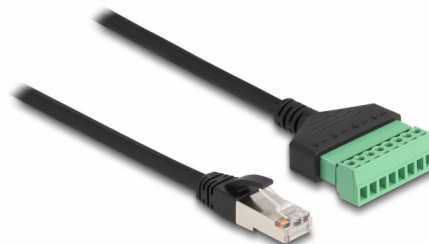

Delock RJ45 kabel Cat.6 muški adapter za priključni blok 30 cm 2-dijelni

Opis

Ovaj kabel tvrtke Delock može se koristiti za proširenje i povezivanje različitih mrežnih uređaja. Žice s ogoljenim krajevima mogu se spojiti preko priključnog bloka.

30 cm

Predmet br. 65975

EAN: 4043619659753

Zemlja podrijetla: China

Pakiranje: Plastična vrećica sa zip zatvaračem

Tehnički podaci

- Priključak:
 - 1 x RJ45 muški
 - 1 x 8-polni blok priključaka
- Korak udaljenosti: 3,50 mm
- Dodjeljivanje pinova: 1:1
- Cat.6 tehnički podaci
- Neoklopljen (UTP)
- Presjek kabela: 26 AWG
- Duljina: oko 30 cm
- Materijal: PVC
- Boja: crno / zeleno

Preduvjeti sustava

- Slobodan priključak RJ45

Sadržaj pakiranja

- RJ45 kabel

Slike

General

Tehnički podaci:	Cat. 6
------------------	--------

Interface

Priključak 1:	1 x RJ45 muški
Priključak 2:	1 x 8-polni blok priključaka

Physical characteristics

Korak udaljenosti:	3,50 mm
Conductor gauge:	26 AWG
Materijal:	PVC
Duljina:	30 cm
Boja:	schwarz / grün