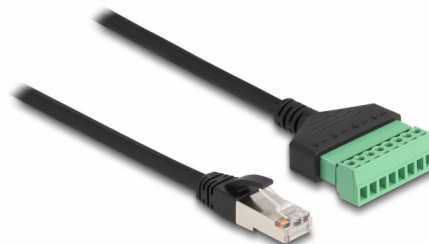

# Delock Cablu RJ45 Cat.6 tată la adaptor de bloc terminal 30 cm - 2 părți

## Descriere scurta

Acest cablu de la Delock poate fi utilizat pentru a extinde și conecta diverse dispozitive de rețea. Cablurile cu capetele decupate pot fi conectate prin intermediul blocului terminal.

## Detalii tehnice

- Conectori:
  - 1 x RJ45 tată
  - 1 x bloc de conexiuni cu 8 pini
- Distanța pas: 3,50 mm
- Alocare pin: 1:1
- Specificație Cat.6
- Neecranat (UTP)
- Grosime cablu: 26 AWG
- Lungime: aprox. 30 cm
- Material: PVC
- Culoare: negru / verde

## Physical characteristics

Pitch distance:	3,50 mm
Conductor gauge:	26 AWG
Material:	PVC
Lungime:	30 cm
Colour:	schwarz / grün