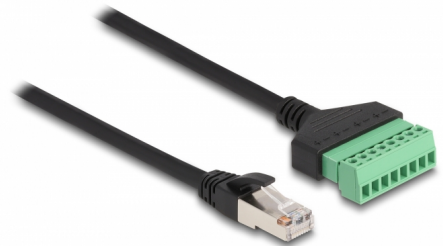

Delock RJ45-kabel Cat.6 hane till anslutningsplintadapter 30 cm 2-delad

Beskrivning

Kabel från Delock som kan användas som förlängning och ansluta olika nätverksenheter. Trådar med skalade ändrar kan således anslutas via terminalblocket.

30 cm

Artikelnummer 65975

EAN: 4043619659753

Ursprungsland: China

Paket: Zippåse

Specifikationer

- Anslutning:
 - 1 x RJ45 hane
 - 1 x 8-stifts terminalblock
- Delningsavstånd: 3,50 mm
- Stifttilldelning: 1:1
- Cat.6 specifikation
- Oskärmad (UTP)
- Sladdstorlek: 26 AWG
- Längd: ca 30 cm
- Material: PVC
- Färg: svart / grön

Kontakt 1:	1 x RJ45 hane
Kontakt 2:	1 x 8-stifts terminalblock

Physical characteristics

Delningsavstånd:	3,50 mm
Conductor gauge:	26 AWG
Material:	PVC
Längd:	30 cm
Färg:	schwarz / grün