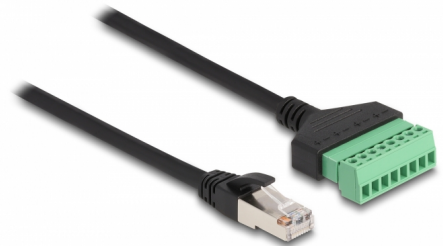

# Delock RJ45-kabel Cat.6 hane till anslutningsplintadapter 30 cm 2-delad

## Beskrivning

Kabel från Delock som kan användas som förlängning och ansluta olika nätverksenheter. Trådar med skalade ändar kan således anslutas via terminalblocket.

30 cm

**Artikelnummer 65975**

EAN: 4043619659753

## Specifikationer

- Anslutning:
  - 1 x RJ45 hane
  - 1 x 8-stifts terminalblock
- Delningsavstånd: 3,50 mm
- Stifttilldelning: 1:1
- Cat.6 specifikation
- Oskärmad (UTP)
- Sladdstorlek: 26 AWG
- Längd: ca 30 cm
- Material: PVC
- Färg: svart / grön

## Physical characteristics

Delningsavstånd:	3,50 mm
Conductor gauge:	26 AWG
Material:	PVC
Längd:	30 cm
Färg:	schwarz / grün