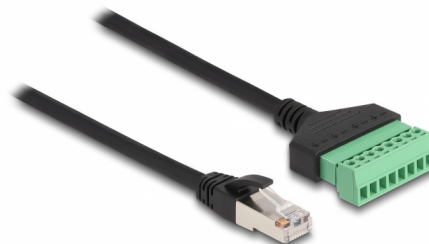

Delock RJ45 Cable Cat.6 apa - Terminal Block Adapter 30 cm 2-rész

Leírás

Ez a Delock kábel használható különböző hálózati eszközök meghosszabbítására és összekapcsolására. A hánccsalan végeket a terminal blockon keresztül lehet csatlakoztatni.

30 cm

Tételszám 65975

EAN: 4043619659753

Származási hely: China

Csomag: Zárható
műanyag tasak

Műszaki adatok

- Csatlakozó:
 - 1 x RJ45 dugó
 - 1 x 8 tűs csatlakozóblokk
- Vezetékek középvonala közötti távolság: 3,50 mm
- Pólus kiosztás: 1:1
- Cat.6 specifikáció
- Árnyékolatlan (UTP)
- Kábel vastagsága: 26 AWG
- Hosszúság: kb. 30 cm
- Anyaga: PVC
- Szín: fekete / zöld

Csatlakozó 1:	1 x RJ45 dugó
Csatlakozó 2:	1 x 8 tűs csatlakozóblokk

Physical characteristics

Vezetékek középvonala közötti távolság:	3,50 mm
Conductor gauge:	26 AWG
Készült:	PVC
Hosszúság:	30 cm
Szín:	schwarz / grün