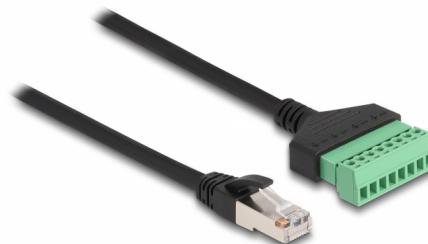

# Delock RJ45 Cable Cat.6 apa - Terminal Block Adapter 30 cm 2-rész

## Leírás

Ez a Delock kábel használható különböző hálózati eszközök meghosszabbítására és összekapcsolására. A hánccsalan végeket a terminal blockon keresztül lehet csatlakoztatni.

30 cm

## Műszaki adatok

- Csatlakozó:
  - 1 x RJ45 dugó
  - 1 x 8 tűs csatlakozóblokk
- Vezetékek középvonala közötti távolság: 3,50 mm
- Pólus kiosztás: 1:1
- Cat.6 specifikáció
- Árnyékolatlan (UTP)
- Kábel vastagsága: 26 AWG
- Hosszúság: kb. 30 cm
- Anyaga: PVC
- Szín: fekete / zöld

## Physical characteristics

Vezetékek középvonala közötti távolság:	3,50 mm
Conductor gauge:	26 AWG
Készült:	PVC
Hosszúság:	30 cm
Szín:	schwarz / grün