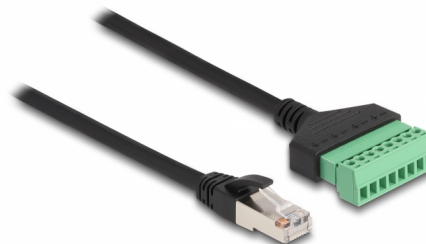

# Delock RJ45 Καλώδιο Cat.6 αρσενικό προς Αντάπτορα Κυτίου Διανομής 1 m 2-τμημάτων

## Περιγραφή

Αυτό το καλώδιο της Delock μπορεί να χρησιμοποιηθεί για την επέκταση και τη σύνδεση διάφορων συσκευών δικτύου. Σύρματα με γυμνά άκρα μπορούν να συνδεθούν μέσω του κυτίου διανομής.

1 m

## Προδιαγραφές

- Συνδετήρας:
  - 1 x αρσενικό RJ45
  - 1 x Μπλοκ ακροδεκτών 8 ακίδων
- Απόσταση βήματος: 3,50 mm
- Λειτουργία Pin: 1:1
- Προδιαγραφές Cat.6
- Αθωράκιστο (UTP)
- Μετρητής καλωδίου: 26 AWG
- Μήκος: περ. 1 m
- Υλικό: PVC
- Χρώμα: μαύρο / πράσινο

### Physical characteristics

Απόσταση βήματος:	3,50 mm
Conductor gauge:	26 AWG
Υλικό:	PVC
Μήκος:	1 m
Χρώμα:	schwarz / grün