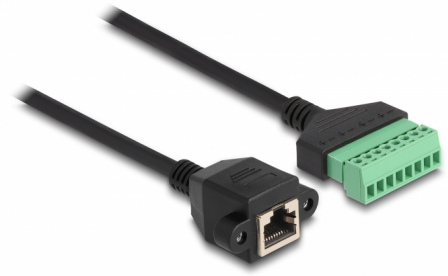

Delock Adaptér ze zásuvky kabelu RJ45 Cat.6 na svorkovnici, pro vestavbu, 30 cm, dvoudílný

Popis

Tento kabel značky Delock lze používat k prodlužování a připojování různých síťových zařízení. Přes svorkovnici lze připojovat pásy s odizolovanými konci. Šroubovací konektor RJ45 lze připojit například ke slotové konzole nebo ke krytu s vhodným výřezem.

30 cm

Číslo produktu 66054

EAN: 4043619660544

Země původu: China

Balení: Plastová taška se zipem

Specifikace

- Konektor:
 - 1 x RJ45 samice s maticemi
 - 1 x 8 pin svorkovnice
- Pitch vzdálenost: 3,50 mm
- Přiřazení pinů: 1:1
- Cat.6 specifikace
- Nestíněný (UTP)
- Průřez kabelu: 26 AWG
- Délka: cca. 30 cm
- Materiál: PVC
- Barva: černá / zelený

Systemové požadavky

- Volný port RJ45

Obsah balení

- RJ45 kabel
- 2 x šroubky

Příslušenství

General

Specifikace:	Cat. 6
--------------	--------

Interface

Konektor 1:	1 x RJ45 samice s maticemi
Konektor 2:	1 x 8 pin svorkovnice

Physical characteristics

Pitch vzdálenost:	3,50 mm
Conductor gauge:	26 AWG
Materiál:	PVC
Délka:	30 cm
Barva:	schwarz / grün