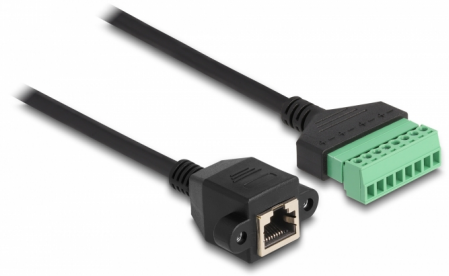

Delock Καλώδιο RJ45 Cat.6 θηλυκό προς Αντάπτορα Κυτίου Διανομής για ενσωμάτωση 30 cm 2 μέρη

Περιγραφή

Αυτό το καλώδιο της Delock μπορεί να χρησιμοποιηθεί για την επέκταση και τη σύνδεση διάφορων συσκευών δικτύου. Σύρματα με γυμνά άκρα μπορούν να συνδεθούν μέσω του κυτίου διανομής. Η βιδωτή υποδοχή RJ45 μπορεί να προσκολληθεί, π.χ σε έναν βραχίονα υποδοχής ή σε ένα περίβλημα με την κατάλληλη εγκοπή.

30 cm

Αρ. προϊόντος 66054

EAN: 4043619660544

Χώρα προέλευσης: China

Συσκευασία: Τσαντάκι με φερμουάρ

Χαρακτηριστικά

- Συνδετήρας:
 - 1 x RJ45 θηλυκό, με παξιμάδια
 - 1 x Μπλοκ ακροδεκτών 8 ακίδων
- Απόσταση βήματος: 3,50 mm
- Λειτουργία Pin: 1:1
- Προδιαγραφές Cat.6
- Αθωράκιστο (UTP)
- Μετρητής καλωδίου: 26 AWG
- Μήκος: περ. 30 cm
- Υλικό: PVC
- Χρώμα: μαύρο / πράσινο

Απαιτήσεις συστήματος

- Ελεύθερη θύρα RJ45

Περιεχόμενα συσκευασίας

- Καλώδιο RJ45
- 2 x βίδες

Εικόνες

General

Προδιαγραφές:	Cat. 6
---------------	--------

Interface

Συνδετήρας 1:	1 x RJ45 θηλυκό, με παξιμάδια
Συνδετήρας 2:	1 x Μπλοκ ακροδεκτών 8 ακίδων

Physical characteristics

Απόσταση βήματος:	3,50 mm
Conductor gauge:	26 AWG
Υλικό:	PVC
Μήκος:	30 cm
Χρώμα:	schwarz / grün