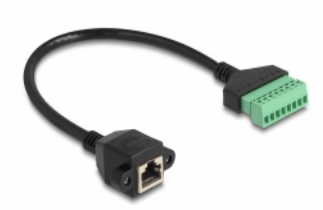

Delock Cavo RJ45 Cat.6 femmina a morsettiera Adattatore per incasso 30 cm 2 parti

Descrizione

Questo cavo di rete Delock può essere utilizzato per estendere e collegare vari dispositivi di rete. I fili con le estremità spellate possono essere collegati tramite la morsettiera. Il jack RJ45 avvitabile può essere fissato, ad esempio, a una staffa per slot o a un alloggiamento con un taglio adatto.

30 cm

Articolo n. 66054

EAN: 4043619660544

Paese di origine: China

Pacchetto: Sacchetto in plastica con cerniera

Specifiche

- Connettori:
 - 1 x RJ45 femmina con dadi
 - 1 x morsettiera a 8 pin
- Distanza passo: 3,50 mm
- Assegnazione dei pin: 1:1
- Specifica Cat.6
- Non schermato (UTP)
- Sezione dei cavi: 26 AWG
- Lunghezza: ca. 30 cm
- Materiale: PVC
- Colore: nero / verde

Requisiti di sistema

- Una porta RJ45 disponibile

Contenuto della confezione

- Cavo RJ45
- 2 x viti

Immagini

General

Specification:	Cat. 6
----------------	--------

Interface

Connettore 1:	1 x RJ45 femmina con dadi
Connettore 2:	1 x morsettiera a 8 pin

Physical characteristics

Pitch distance:	3,50 mm
Conductor gauge:	26 AWG
Material:	PVC
Lunghezza:	30 cm
Colour:	schwarz / grün