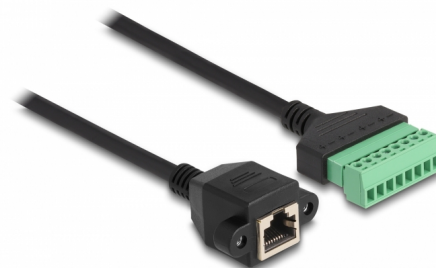

Delock Cavo RJ45 Cat.6 femmina a morsettiera Adattatore per incasso 30 cm 2 parti

Descrizione

Questo cavo di rete Delock può essere utilizzato per estendere e collegare vari dispositivi di rete. I fili con le estremità spellate possono essere collegati tramite la morsettiera. Il jack RJ45 avvitabile può essere fissato, ad esempio, a una staffa per slot o a un alloggiamento con un taglio adatto.

30 cm

Articolo n. 66054

EAN: 4043619660544

Paese di origine: China

Pacchetto: Sacchetto in plastica con cerniera

Specifiche

- Connettori:
 - 1 x RJ45 femmina con dadi
 - 1 x morsettiera a 8 pin
- Distanza passo: 3,50 mm
- Assegnazione dei pin: 1:1
- Specifica Cat.6
- Non schermato (UTP)
- Sezione dei cavi: 26 AWG
- Lunghezza: ca. 30 cm
- Materiale: PVC
- Colore: nero / verde

Requisiti di sistema

- Una porta RJ45 disponibile

Contenuto della confezione

- Cavo RJ45
- 2 x viti

Immagini

General

Specification:	Cat. 6
----------------	--------

Interface

Connettore 1:	1 x RJ45 femmina con dadi
Connettore 2:	1 x morsettiera a 8 pin

Physical characteristics

Pitch distance:	3,50 mm
Conductor gauge:	26 AWG
Material:	PVC
Lunghezza:	30 cm
Colour:	schwarz / grün