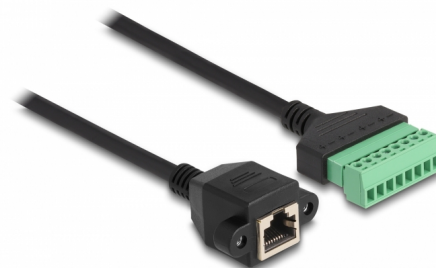

Delock RJ45 kabel Cat.6 ženski adapter za terminalni blok, za ugrađeni, 30 cm 2-dijelni

Opis

Ovaj kabel tvrtke Delock može se koristiti za proširenje i povezivanje različitih mrežnih uređaja. Žice s ogoljenim krajevima mogu se spojiti preko priključnog bloka. Navojni RJ45 utikač može se spojiti, npr. Na žlijebni nosač ili kućište bez prikladnog izreza.

30 cm

Predmet br. 66054

EAN: 4043619660544

Zemlja podrijetla: China

Pakiranje: Plastična vrećica sa zip zatvaračem

Tehnički podaci

- Priključak:
 - 1 x RJ45 ženski s maticama
 - 1 x 8-polni blok priključaka
- Korak udaljenosti: 3,50 mm
- Dodjeljivanje pinova: 1:1
- Cat.6 tehnički podaci
- Neoklopljen (UTP)
- Presjek kabela: 26 AWG
- Duljina: oko 30 cm
- Materijal: PVC
- Boja: crno / zeleno

Preduvjeti sustava

- Slobodan priključak RJ45

Sadržaj pakiranja

- RJ45 kabel
- 2 x vijka

Slike

General

Tehnički podaci:	Cat. 6
------------------	--------

Interface

Priključak 1:	1 x RJ45 ženski s maticama
Priključak 2:	1 x 8-polni blok priključaka

Physical characteristics

Korak udaljenosti:	3,50 mm
Conductor gauge:	26 AWG
Materijal:	PVC
Duljina:	30 cm
Boja:	schwarz / grün