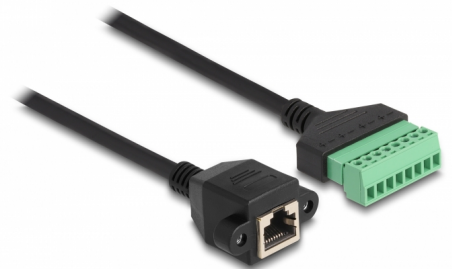

Delock RJ45 Cablu Cat.6 mamă la adaptor bloc terminal încorporat, 30 cm, din 2 părți

Descriere scurta

Acest cablu de la Delock poate fi utilizat pentru a extinde și conecta diverse dispozitive de rețea. Cablurile cu capetele decupate pot fi conectate prin intermediul blocului terminal. Mufa RJ45 înșurubabilă poate fi atașată, de exemplu, la un suport de slot sau la o carcasă cu un decupaj adecvat.

30 cm

Nr. 66054

EAN: 4043619660544

Țara de origine: China

Pachet: Pungă din plastic
cu închidere tip fermoar

Specification

- Conectori:
 - 1 x mufă RJ45 mamă, cu piulițe
 - 1 x bloc de conexiuni cu 8 pini
- Distanța pas: 3,50 mm
- Alocare pin: 1:1
- Specificație Cat.6
- Neecranat (UTP)
- Grosime cablu: 26 AWG
- Lungime: aprox. 30 cm
- Material: PVC
- Culoare: negru / verde

Cerinte de sistem

- Un port RJ45 liber

Pachetul contine

- Cablu RJ45
- 2 x șuruburi

Imagini

General

Specification:	Cat. 6
----------------	--------

Interface

Conector 1:	1 x mufă RJ45 mamă, cu piulițe
Conector 2:	1 x bloc de conexiuni cu 8 pini

Physical characteristics

Pitch distance:	3,50 mm
Conductor gauge:	26 AWG
Material:	PVC
Lungime:	30 cm
Colour:	schwarz / grün